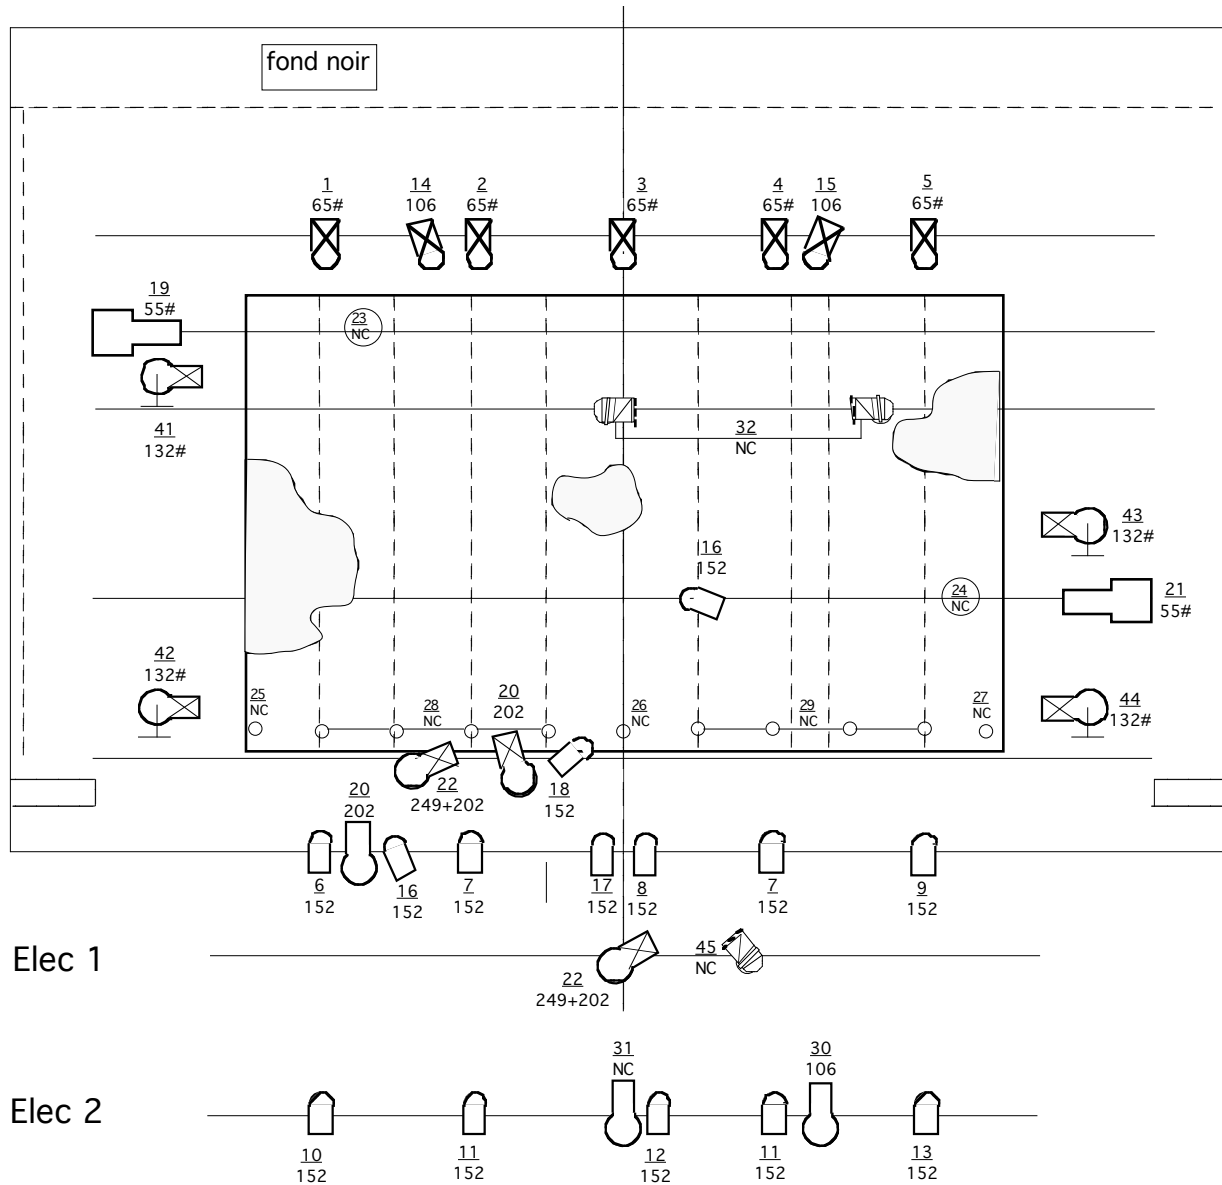

échelle 1/100 ème

Ceux qui partent à l'aventure
Comp Didascalies and CO

LEGENDE " CEUX QUI PARTENT A L'AVENTURE"
Comp Didascalies and Co

Dec 713 sx = 2

Par cp 61 = 3

Dec 614 sx = 3 dont 1 avec iris

PC 1 kw = 14

Dec 613 sx = 7

PC 2 kw = 7

38 circuits 2 klw
pupitre à mémoire type Avab Presto